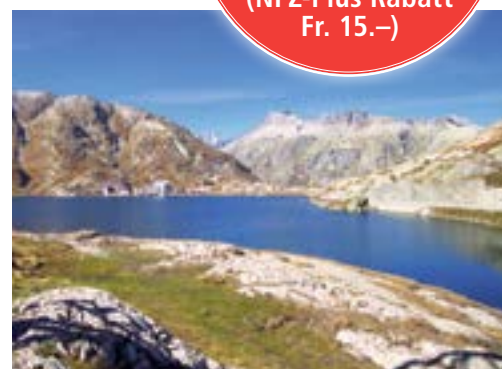

Werden Sie NFZ-Abonnent,
profitieren Sie von tollen Angeboten mit der **nfz-plus-card**

Preis
pro Person
CHF 165.-
mit NFZ-Plus Rabatt
CHF 150.-
(NFZ-Plus Rabatt
Fr. 15.-)

Grandiose Pässefahrt über Brünig & Grimsel Fahrt mit der Furka-Dampfbahn

Verbringen Sie einen unvergesslichen Tag in der Schweizer Bergwelt. Grandiose Pässefahrt im luxuriösen Schwarb-Komfortcar über Brünig und Grimsel. Apéro und Mittagspause auf dem Grimselpass. Atemberaubende Fahrt mit der Furka-Dampfbahn und Besichtigung Lockdepot in Realp.

Programmpunkte und inbegriffene Leistungen:

- ✦ Fahrt im Schwarb-Komfortcar
- ✦ Reiseleitung: Beat Brehm (langjähriges Mitglied Furka-Dampfbahn)
- ✦ Apéro auf dem Grimselpass (inkl. Käsedegustation)
- ✦ Mittagessen auf dem Grimselpass
- ✦ Fahrt mit der Furka-Dampfbahn von Oberwald nach Realp
- ✦ Besichtigung Lockdepot/Stützpunkt der Furka-Dampfbahn in Realp