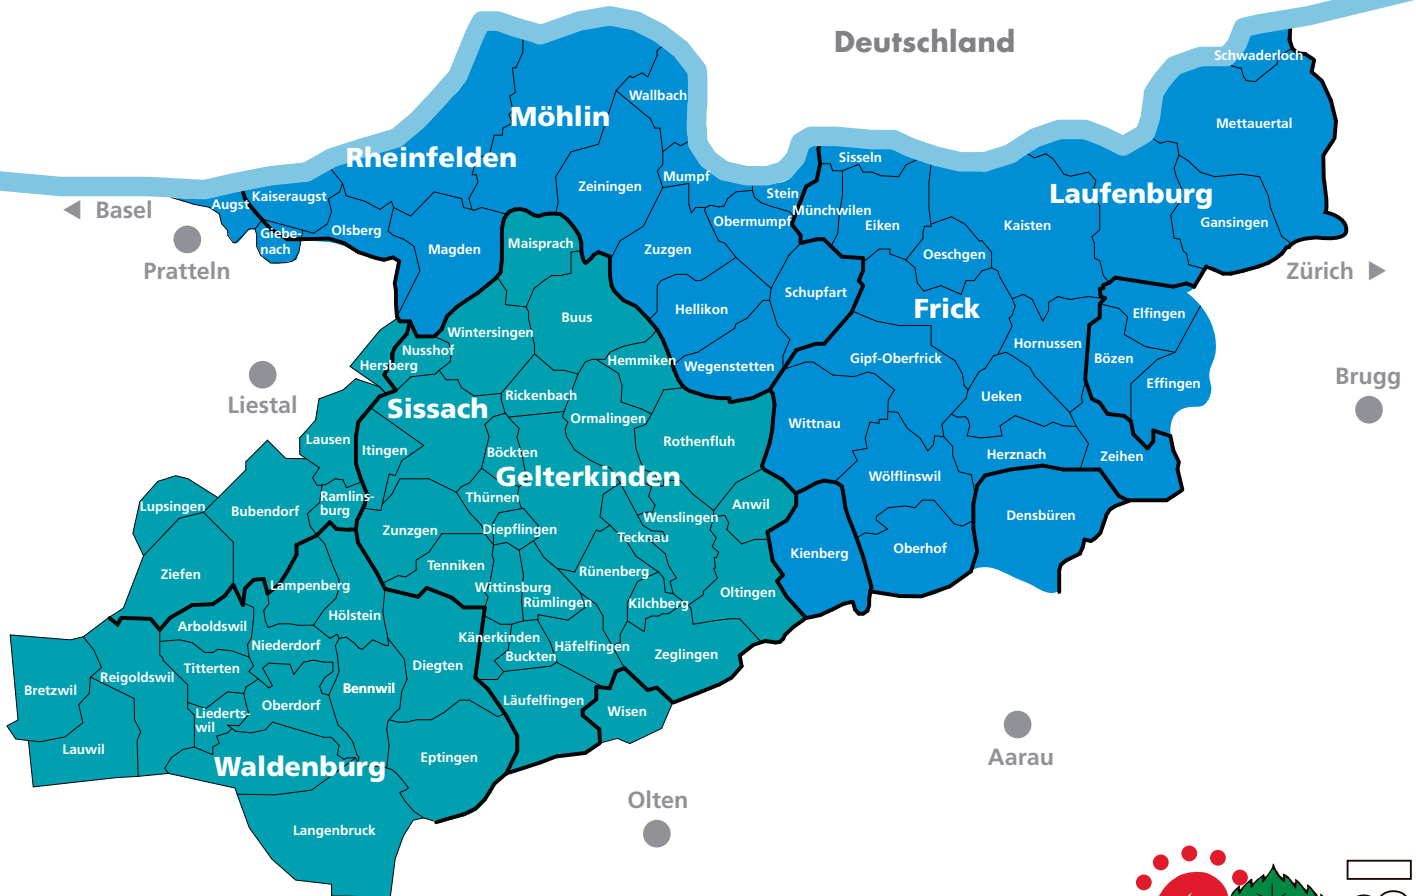

# REGIO-Kombi Kurztarife 2019

Mit dem **Regio-Kombi** der «Neuen Fricktaler Zeitung» und der «Volksstimme» erreichen Sie die LeserInnen im **Fricktal** und im **Oberbaselbiet**.

Die Zeitung für das Fricktal.